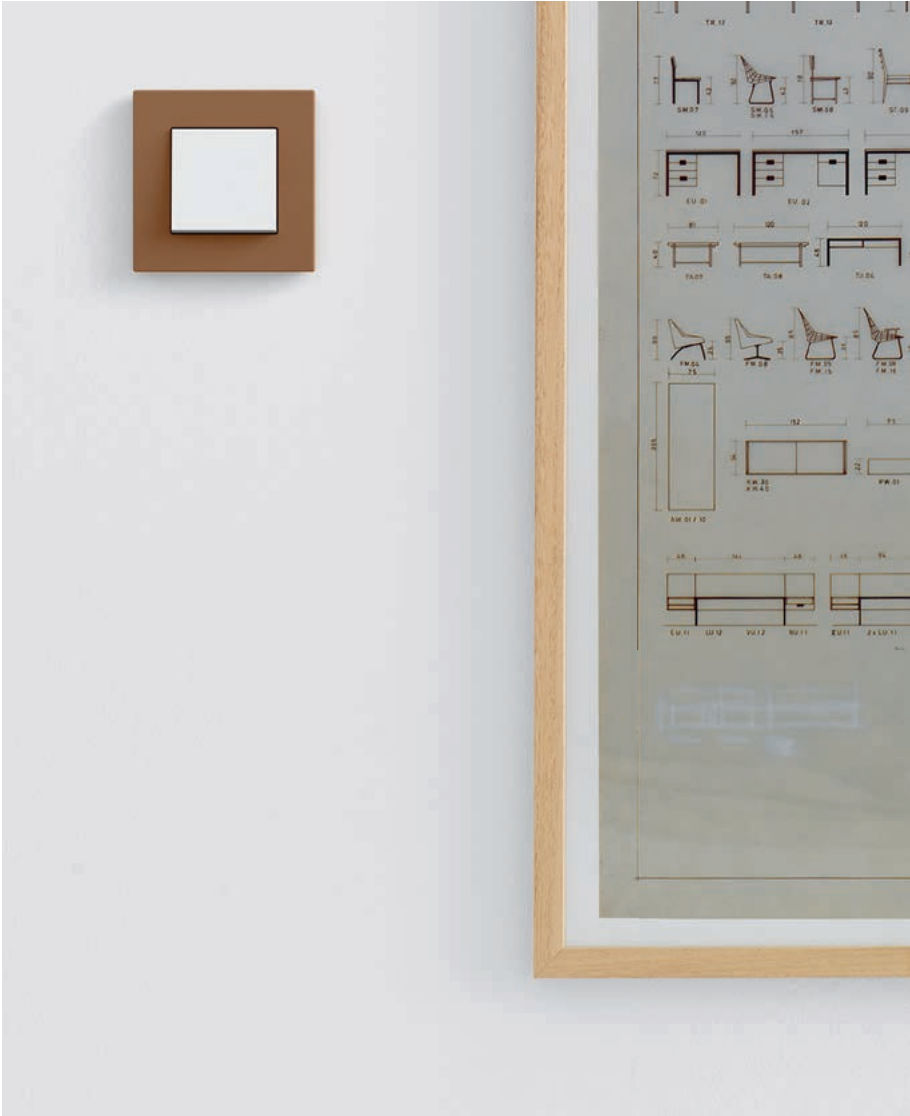

Gira Esprit linoléum-multiplex, gris clair
Interrupteur-poussoir/interrupteur-poussoir, blanc brillant