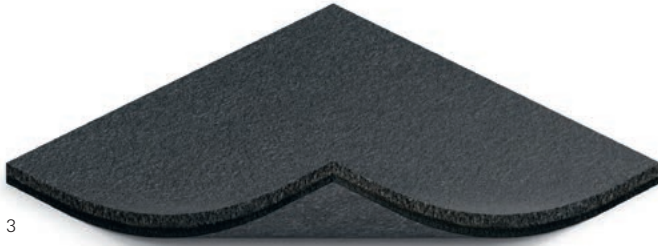

Linoléum: naturel, attrayant, résistant

Fig. 3:
Linoléum d'env. 2,5 mm d'épaisseur avec une surface non traitée, légèrement rugueuse et satinée

Matériau

Les designers et architectes redécouvrent depuis un certain temps les avantages du linoléum. Développé dès 1860 par le chimiste anglais Frederick Walton, il est constitué de matières premières naturelles renouvelables. En plus de l'huile de lin comme composant principal, il se compose de résines naturelles, de poussière de bois et de chaux ainsi que de pigments colorés. Estimé par des architectes légendaires tels que Ludwig Mies van der Rohe ou Walter Gropius pour son charme naturel, ses nombreuses possibilités de conception et sa longévité, le linoléum est devenu un standard pour des revêtements de sols et de murs de haute qualité. Avec Gira Esprit linoléum-multiplex, il est utilisé pour la première fois dans un programme d'interrupteurs. Avec leur surface non traitée, légèrement rugueuse, les cadres de finition plaisent sur le plan optique et offrent un toucher particulièrement sensuel.

Caractéristiques

Grâce à ses caractéristiques matérielles particulières, le linoléum convient parfaitement pour l'utilisation comme surface de cadre de finition. Le linoléum est extrêmement durable et se distingue par sa résistance vis-à-vis des huiles et graisses. Il possède des propriétés antistatiques et légèrement antibactériennes et est en outre facile à nettoyer. De la sorte, les cadres de finition sont d'usage polyvalent et résistent également à des sollicitations élevées.