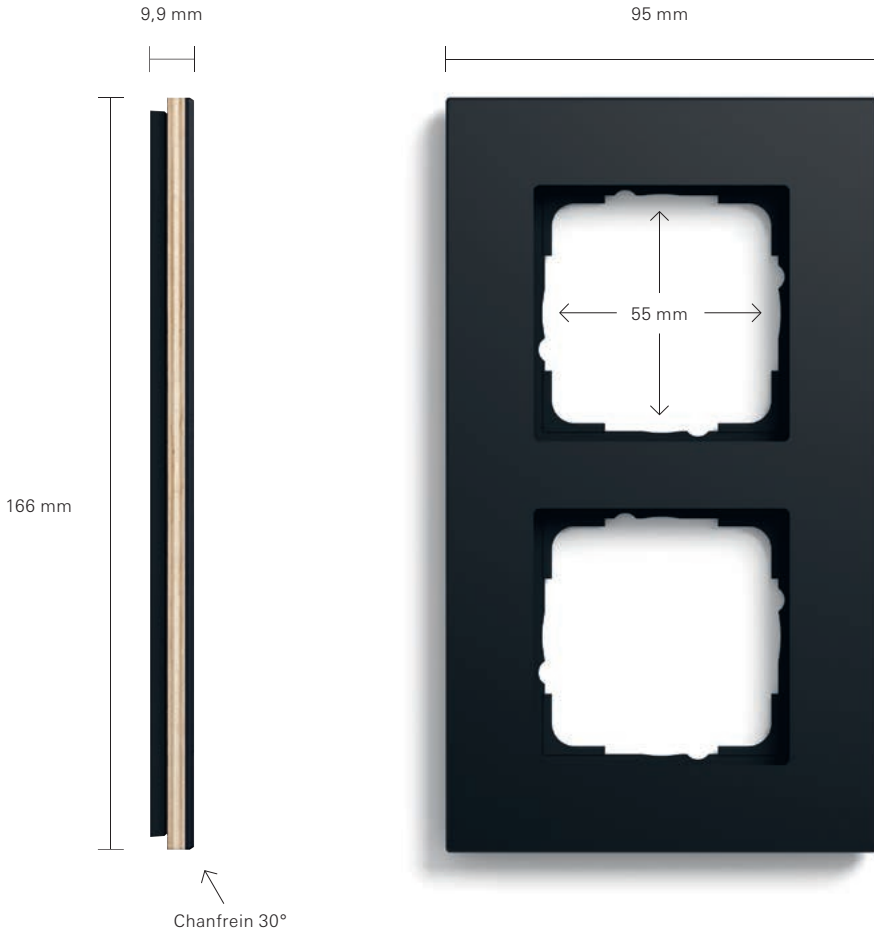

Exemple 6:

Allumer et varier automatiquement la lumière

Détecteur de mouvement 2 Gira

Caractéristiques techniques

Plate-forme Système 55 [plus de 300 fonctions disponibles]

Type d'installation Encastrée

Degré de protection IP 20

Matériau Linoléum, multiplex en bois de bouleau finlandais, polycarbonate [cadre de support]

Variantes de cadres de finition

				
Simple	Double nervure centrale	Double sans	Triple	Quadruple
L 95 mm	L 95 mm	L 95 mm	L 95 mm	L 95 mm
H 95 mm	H 166 mm	H 166 mm	H 236,8 mm	H 308 mm
P 9,9 mm	P 9,9 mm	P 9,9 mm	P 9,9 mm	P 9,9 mm