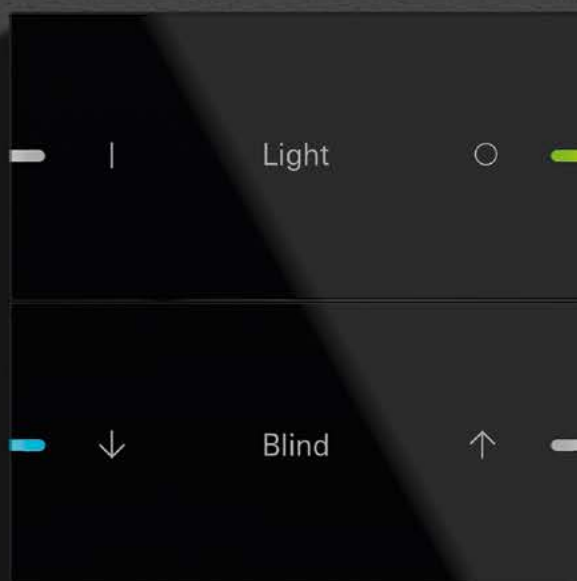

Utiliser la technologie intelligente de manière multifonctionnelle et extravagante.

Informations supplémentaires :
link.gira.com/girats4FR

Compatible
KNX Secure.

Avec l'utilisation de la technologie KNX moderne, Gira Tastsensor 4 impressionne par son design de haute qualité, ses matériaux authentiques, son agréable haptique et ses caractéristiques d'équipement confortables. L'acier inoxydable revêtu de bronze (PVD) ainsi que les variantes laquées en aluminium en blanc brillant et blanc satiné, anthracite, noir mat et gris mat offrent d'autres variantes de coloris. Un capteur de température intégré assure un contrôle efficace de la température ambiante.