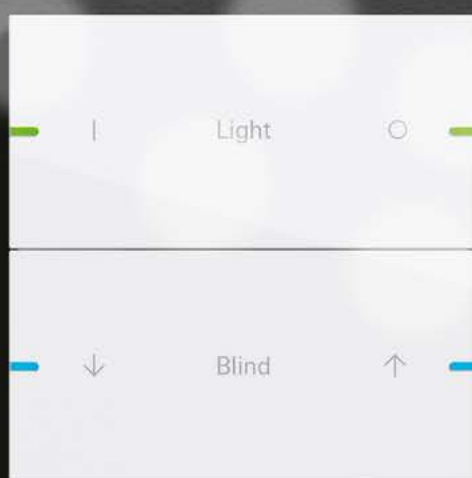

GIRA

Smart Home.
Smart Building.
Smart Life.

partner.gira.com/be

Un confort intuitif à portée de main.