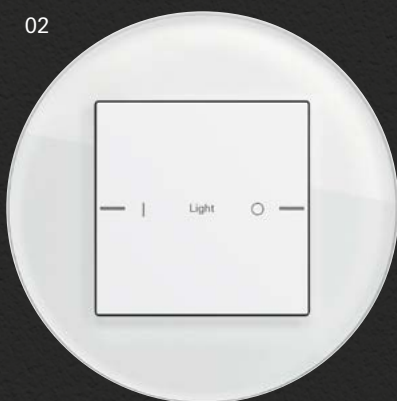

Le style multi-facettes.

Le nouveau Gira Tastsensor 4 System 55 garantit un design d'installation uniforme et harmonieux dans votre intérieur, notamment si des produits Gira sont déjà installés ou prévus dans le

bâtiment. Qu'il soit rond ou carré, il peut être combiné avec tous les programmes d'interrupteurs du Gira System 55 et offre un large choix de coloris et de matériaux.

- 01 Gira E2
  blanc brillant
- 02 Gira Studio
  verre blanc
- 03 Gira Event
  blanc transparent
- 04 Gira Esprit
  verre blanc
- 05 Gira E3
  blanc brillant
- 06 Gira Standard 55
  blanc brillant

01

02

03

04

05

06