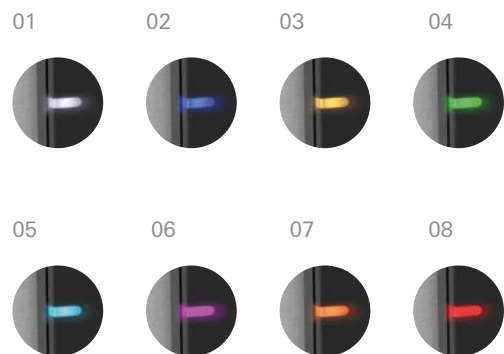

Variations de marquages

- 01 Avec inscription laser
- 02 Par support d'inscription

01

02

03

04

05

Variantes de bascules

- 03 Bascule 1x
- 04 Bascules 2x
- 05 Bascules 3x

06

07

08

Variantes verticales.

- 06 Bascule 1x
- 07 Bascules 2x
- 08 Bascules 3x

Grand choix de formes
et de fonctions.

Avec le Gira Tastsensor 4 ou le
Gira Tastsensor 4 System 55,
la maison intelligente peut être
commandée confortablement
avec de nombreuses possibilités
de personnalisation.

Flexibilité. Car les envies changent.

Au total, huit couleurs LED sont disponibles :

- 01 Blanc
- 02 Bleu
- 03 Jaune
- 04 Vert
- 05 Cyan
- 06 Violet
- 07 Orange
- 08 Rouge

Tant le Gira Tastsensor 4 que le Gira Tastsensor 4 System 55 permettent de configurer les touches à volonté pour les applications lors de la mise en service. Ils peuvent être actionnés à gauche et à droite, en fonction de la configuration. Les LED garantissent une information claire sur le fonctionnement et l'état. Dans l'obscurité, ils donnent également des repères et facilitent l'utilisation. Les deux Tastsensors offrent huit couleurs RVB dans la version Confort et trois dans la version standard.