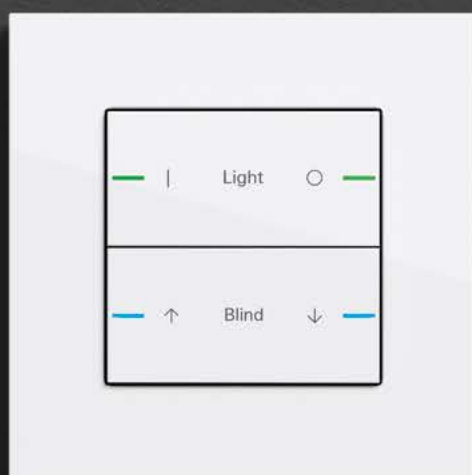

GIRA

Smart Home.
Smart Building.
Smart Life.

partner.gira.com/be

Un confort intuitif à portée de main.