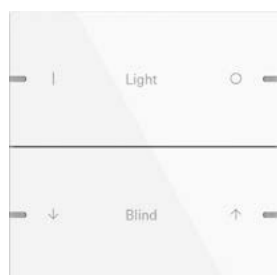

Toujours plus de clarté.

Chaque touche du Gira Tastsensor 4 et du Gira Tastsensor 4 System 55 est inscriptible individuellement, de sorte que toutes les fonctions sont rapidement reconnaissables et affichables de manière claire.

Le marquage est effectué via le service de marquage Gira et est appliqué de manière précise et permanente sur le matériau à l'aide de la technologie laser.

Pour un design personnalisé, vous avez le choix entre différentes polices et symboles gratuits lors de l'inscription.

Veillez noter que pour des raisons techniques, la version du Gira Tastsensor 4 en verre blanc ne peut être traitée par laser.

Pour plus de renseignements à ce sujet : marking.gira.com