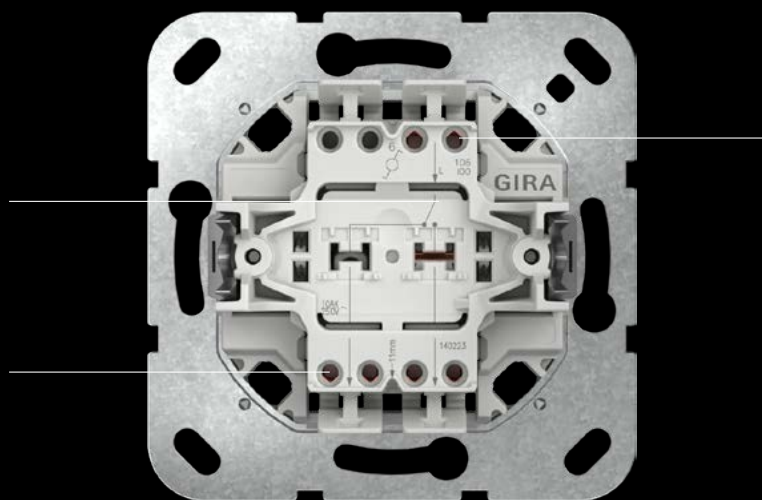

Een uniforme striplengte (11 mm) voor schakelaars en wandcontactdozen zorgt voor een snellere en efficiëntere montage.

Gebruik van stevig en flexibel kabelmateriaal mogelijk