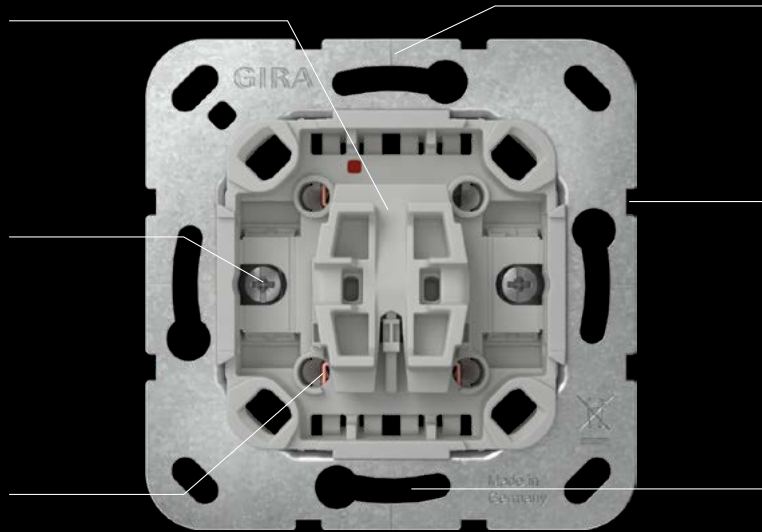

Tot in het kleinste detail doorontwikkeld.

Zwevende schakelaarwip zorgt voor automatische en precieze positionering van de wip in het afdekraam

Snelle bevestiging (3,5 slagen per bevestigingsklauw)

Eenvoudigere klauwbevestiging door robuuste schroefkoppen PZ1 / sleufkop/PH

Spanningstest mogelijk vanaf de voorkant

Artikelnr. 310600

Markeringen voor gecentreerde uitlijning bij meerdere inbouwbaselementen

Compensatiehulp bij meervoudige installatie

Grote sleutelgatprofielen in gepatenteerde tegengestelde positionering, zodat het baselement ook bij onnauwkeurig gemonteerde inbouwapparaatdozen eenvoudig uit te lijnen is

Kenmerking van de sokkel met goed leesbaar gelaserde opschriften met hoog contrast

Kabelinvoer aan de achterzijde

Artikelnr. 310600