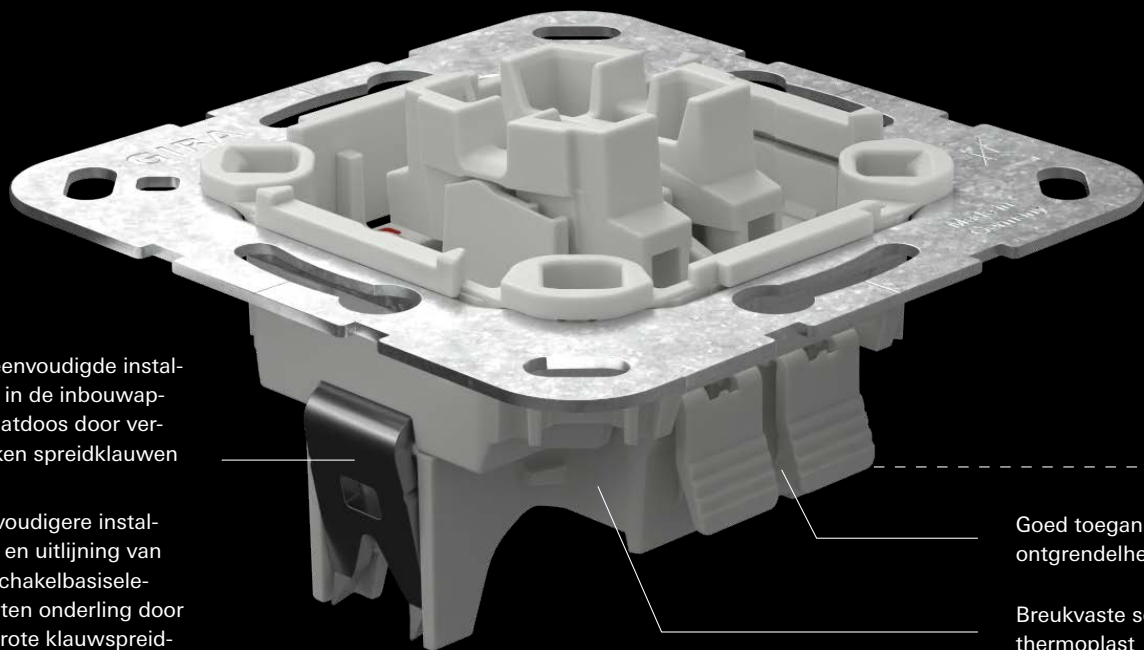

Spanningstest mogelijk vanaf de voorkant

Artikelnr. 310600

Markeringen voor gecentreerde uitlijning bij meerdere inbouwbaselementen

Compensatiehulp bij meervoudige installatie

Grote sleutelgatprofielen in gepatenteerde tegengestelde positionering, zodat het baselement ook bij onnauwkeurig gemonteerde inbouwapparaatdozen eenvoudig uit te lijnen is

Kenmerking van de sokkel met goed leesbaar gelaserde opschriften met hoog contrast

Kabelinvoer aan de achterzijde

Artikelnr. 310600

Een uniforme striplengte (11 mm) voor schakelaars en wandcontactdozen zorgt voor een snellere en efficiëntere montage.

Gebruik van stevig en flexibel kabelmateriaal mogelijk

Installatievriendelijk, geringe inbouwdiepte van de sokkel (slechts 28 mm met geleidend materiaal of 23 mm van de steuning tot de onderkant van de sokkel)