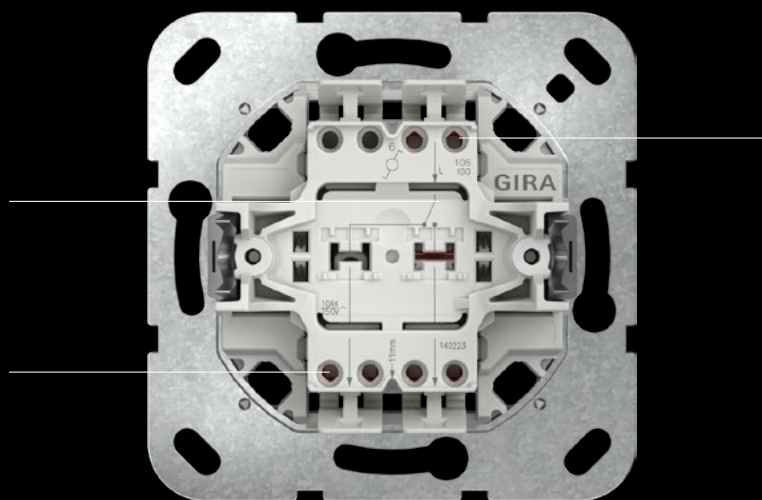

Einheitliche Abisolierlänge (11 mm) für Schalter und Steckdosen sorgt für eine schnellere, effizientere Montage.

Verwendbarkeit von starrem und flexiblem Leitergut möglich