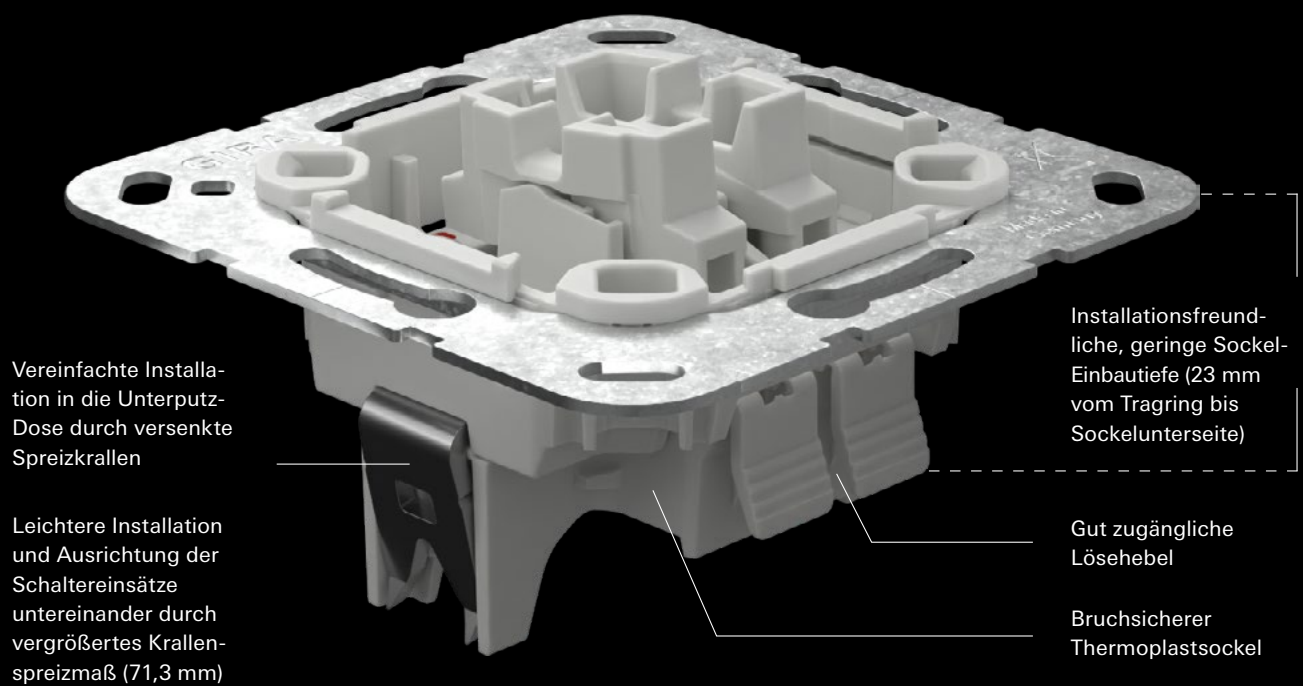

Art.-Nr. 310600