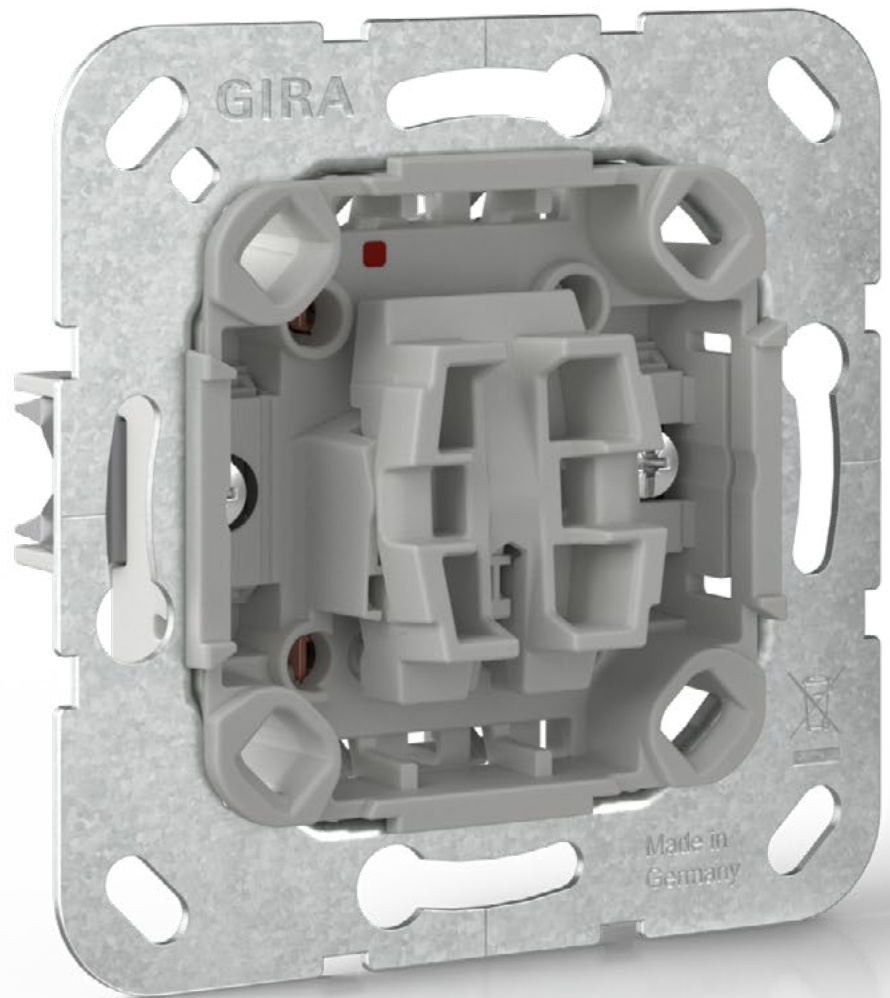

01

Vereinfachte Installation. Besseres Handling.

Um den Arbeitsalltag zu erleichtern und Abläufe zu beschleunigen, wurde die Bauform der Schaltereinsätze in entscheidenden Punkten überarbeitet. Dazu zählt auch eine vereinheitlichte Wippenaufnahme.