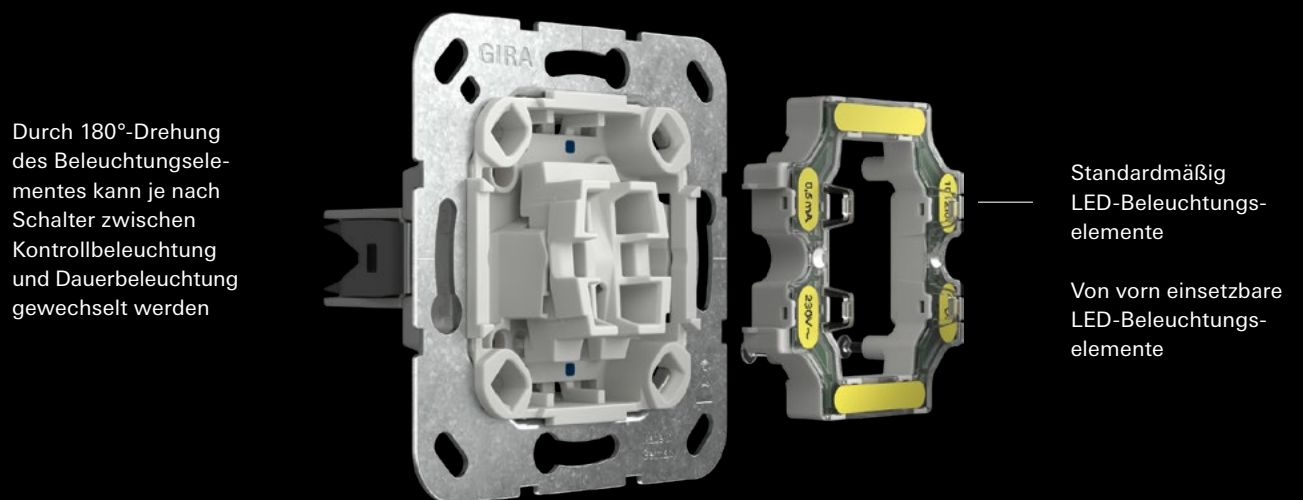

Art.-Nr.:

01 310600

02 329603

Bis ins Kleinste weiterentwickelt.

Schwimmende Schaltwippe bewirkt automatische und präzise Positionierung der Wippe im Rahmen

Schnellbefestigung (3,5 Umdrehungen pro Befestigungskralle)

Ausgleichshilfe bei Mehrfachinstallation

Große Schlüssellochprofile in patentiert entgegengesetzter Anordnung, so dass der Einsatz auch bei unsauber montierten Unterputz Dosen einfach auszurichten ist

Kennzeichnung des Sockels durch kontrastreiche, gut leserliche Laserbeschriftungen

Rückseitige Leitereinführung

Art.-Nr. 310600

Einheitliche Abisolierlänge (11 mm) für Schalter und Steckdosen sorgt für eine schnellere, effizientere Montage.

Verwendbarkeit von starrem und flexiblem Leitergut möglich

Art.-Nr. 310600

Art.-Nr. 311200

Spürbare Unterschiede im Detail.

Die neue Gira Schaltergeneration überzeugt mit wertigem Erscheinungsbild.

Optimiertes, umlaufendes Spaltmaß zwischen Wippe und Rahmen

Sehr flacher Schaltwinkel für ein optimiertes Spaltmaß zwischen Wippenunterkante und Rahmen