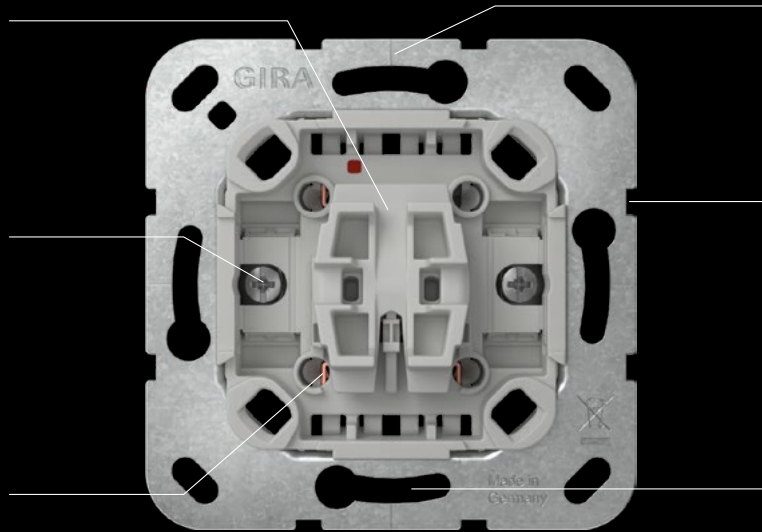

Art.-Nr.:

01 310600

02 329603

Bis ins Kleinste weiterentwickelt.

Schwimmende Schaltwippe bewirkt automatische und präzise Positionierung der Wippe im Rahmen

Schnellbefestigung (3,5 Umdrehungen pro Befestigungskralle)

Einfachere Krallenbefestigung durch robusten Schraubenschlüsselantrieb PZ1 / Schlitz / PH

Spannungsprüfung von vorn möglich

Art.-Nr. 310600

Markierungen für zentrische Ausrichtung bei mehreren UP-Einsätzen

Ausgleichshilfe bei Mehrfachinstallation

Große Schlüssellochprofile in patentiert entgegengesetzter Anordnung, so dass der Einsatz auch bei unsauber montierten Unterputz Dosen einfach auszurichten ist

Kennzeichnung des Sockels durch kontrastreiche, gut leserliche Laserbeschriftungen