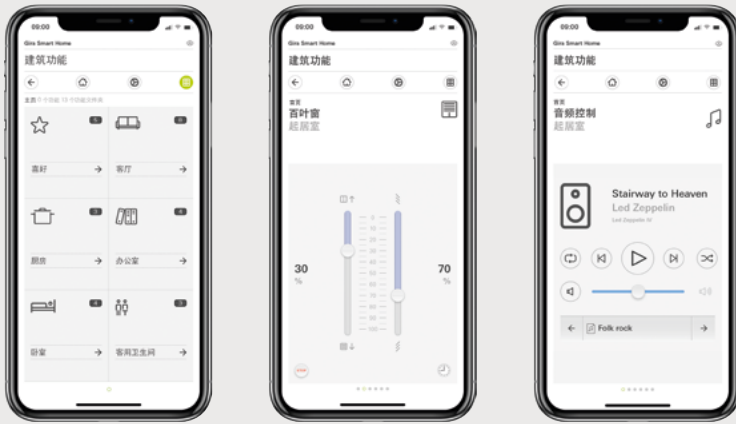

### 经典与设计的 结合

墙壁上的开关是最简单的操控方式，因为它总是在同一个地方，每个人都了解它所在的位置。Gira System 55提供多种颜色和 design，定能找到符合您需求的开关。

更多信息请访问：  
[www.gira.cn](http://www.gira.cn)

### 一切可能， 一触即发

吉徠提供多种产品：从可以控制单独功能（如灯光或百叶窗）的简单开关，到例如按键传感器4等可以同时控制多达4种不同设施的复杂开关。所有开关都提供不同的颜色和材料，可搭配任何室内设计风格。

# 即使身在途中，一切尽在掌控。

可靠、智能地控制环境。

通过Gira G1操作元件，可以直观控制整个智能家居的所有功能，如灯光、百叶窗、供暖等。

例如，您可以使用G1放下卧室的百叶窗或关闭儿童房的灯光，无需亲自进入相应房间。

通过App和语音控制  
预编程场景氛围。

根据您所选择的系  
统，还可以通过相  
应的Gira App进行远  
程操控，不论是悠  
闲地坐在沙发上，  
或是奔波于旅行中  
，都不在话下。

您能够随时控制所有  
功能，完全不必为  
此起身。甚至还可  
通过谷歌助理或亚  
马逊Alexa语音控制  
来操控智能家居。

智能家居 / Gira System 3000