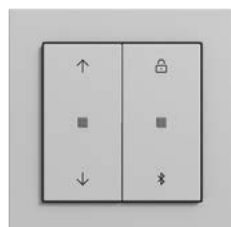

经典与设计的 结合

墙壁上的开关是最简单的操控方式，因为它总是在同一个地方，每个人都了解它所在的位置。Gira System 55提供多种颜色和 design，定能找到符合您需求的开关。

更多信息请访问：
www.gira.cn

一切可能， 一触即发

吉徠提供多种产品：从可以控制单独功能（如灯光或百叶窗）的简单开关，到例如按键传感器4等可以同时控制多达4种不同设施的复杂开关。所有开关都提供不同的颜色和材料，可搭配任何室内设计风格。