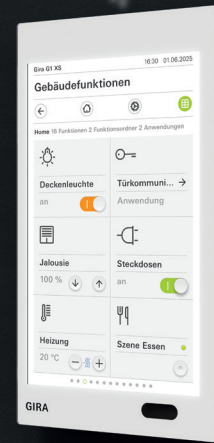

Gira G1

Gira G1 XS

Gira G1 und G1 XS im Vergleich.

Gira bietet mit dem neuen Gira G1 und dem Gira G1 XS zwei leistungsstarke Bediengeräte. Beide Modelle zeichnen sich durch hochwertige Materialien und ein elegantes Design aus, unterscheiden sich jedoch in ihrem Funktionsumfang – passend für jedes Smart-Home-System. Der Gira G1 XS ergänzt das Angebot als attraktive Lösung mit starkem Preis-Leistungs-Verhältnis.

Gira G1	Gira G1 XS
Display 7" Multitouch Display 800 x 1280 px bei 216 ppi	Display 6" Multitouch Display 480 x 800 px bei 155 ppi
Smart-Home-Systeme Gira HomeServer, Gira X1, Gira One	Smart-Home-Systeme Gira X1, Gira One,
Türkommunikation Gira und SIP	Türkommunikation Gira und SIP
Inbetriebnahme Über GPA	Inbetriebnahme Über GPA, ETS und am Gerät
WLAN Ja	WLAN Nein
Temperatursensor Ja (optional)	Temperatursensor Ja (optional)
Feuchtesensor* Ja (optional)	Feuchtesensor* Nein
Varianten (Stromversorgung) PoE, 24V	Varianten (Stromversorgung) PoE
Etagenruf über Binäreingang Ja	Etagenruf über Binäreingang Nein